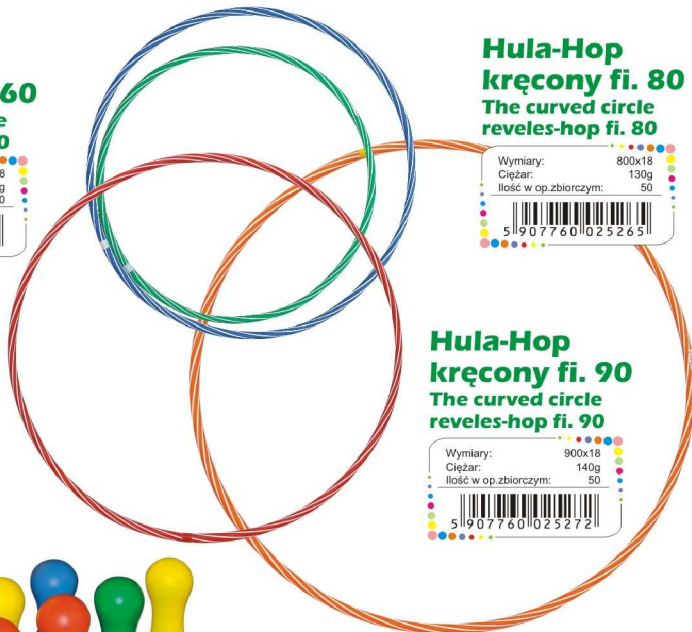

**Hula-Hop  
kręcony fi. 60**  
The curved circle  
reveles-hop fi. 60

Wymiary: 600x18  
Ciężar: 110g  
Ilość w op.zbiorczym: 50

**Hula-Hop  
kręcony fi. 80**  
The curved circle  
reveles-hop fi. 80

Wymiary: 800x18  
Ciężar: 130g  
Ilość w op.zbiorczym: 50

**Hula-Hop  
kręcony fi. 70**  
The curved circle  
reveles-hop fi. 70

Wymiary: 700x18  
Ciężar: 120g  
Ilość w op.zbiorczym: 50

**Hula-Hop  
kręcony fi. 90**  
The curved circle  
reveles-hop fi. 90

Wymiary: 900x18  
Ciężar: 140g  
Ilość w op.zbiorczym: 50

**Kręgle  
gigant**  
Giant skittles

Wymiary: 350x200x635  
Ciężar: 1040g  
Ilość w op.zbiorczym: 4

**Układanka  
gwiazda**  
The plastic  
star tower

Wymiary: 115x115x235  
Ciężar: 167g  
Ilość w op.zbiorczym: 25

**Klocki  
konstrukcyjne  
- Wesoła ciuchcia**  
Constructional blocks  
- Happy locomotive

Wymiary: 550x105x150  
Ciężar: 453g  
Ilość w op.zbiorczym: 20

**Klocki  
Konstrukcyjne  
- Traktor farmera**  
Constructional blocks  
- Farmer tractor